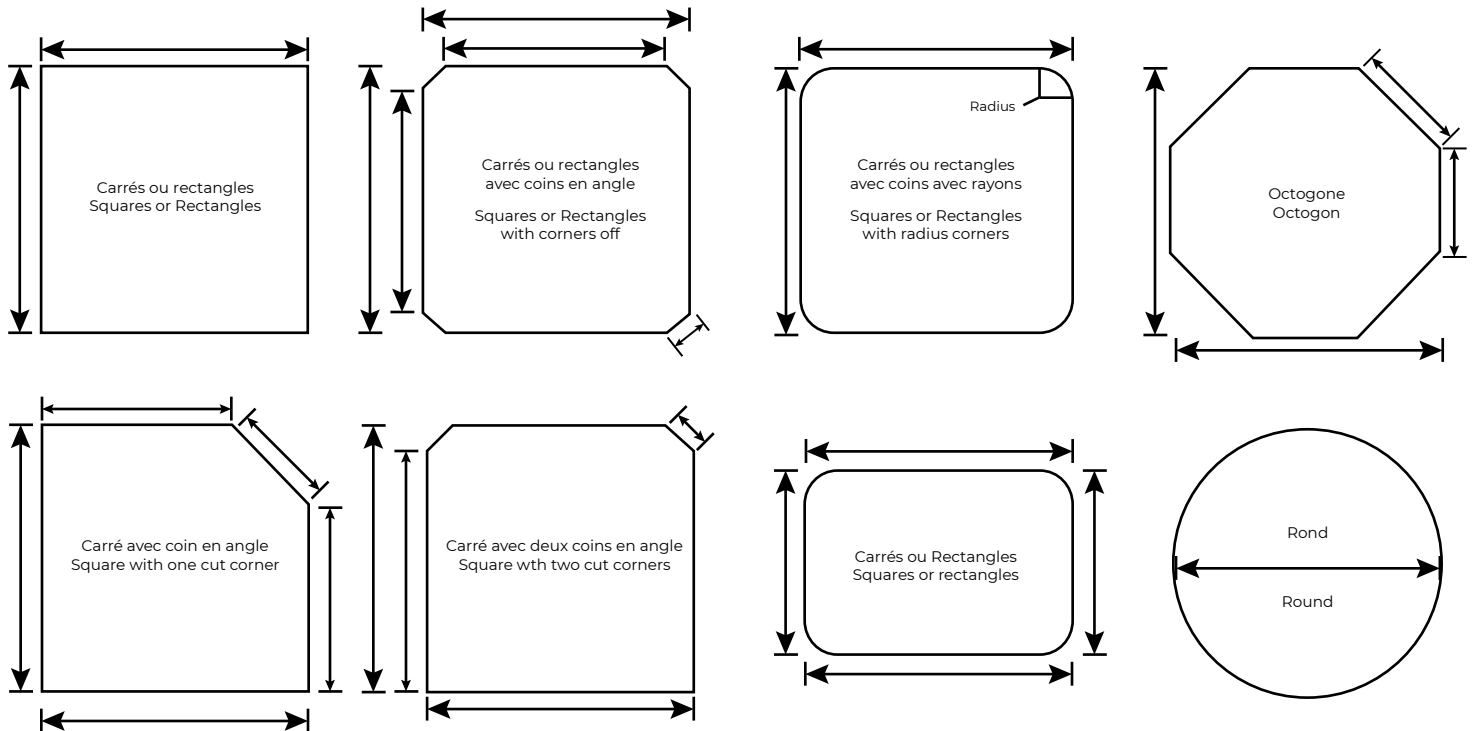

JUPE / SKIRT SIZE : \_\_\_\_\_

RAYON / RADIUS : \_\_\_\_\_

SENS DU PLI / CUT HALF : \_\_\_\_\_

HAUT-PARLEUR / SPEAKER : \_\_\_\_\_

MARQUE / BRAND : \_\_\_\_\_

MODÈLE / MODEL : \_\_\_\_\_

## LARGEUR / WIDTH

Courroies standard (2 de chaque côté).  
 Standard straps (2 on each side at handle).

- 4-2       5-3       6-4

SIGNATURE : \_\_\_\_\_

DATE : \_\_\_\_\_

**Découpez le long de la ligne pour déterminer le radius.**