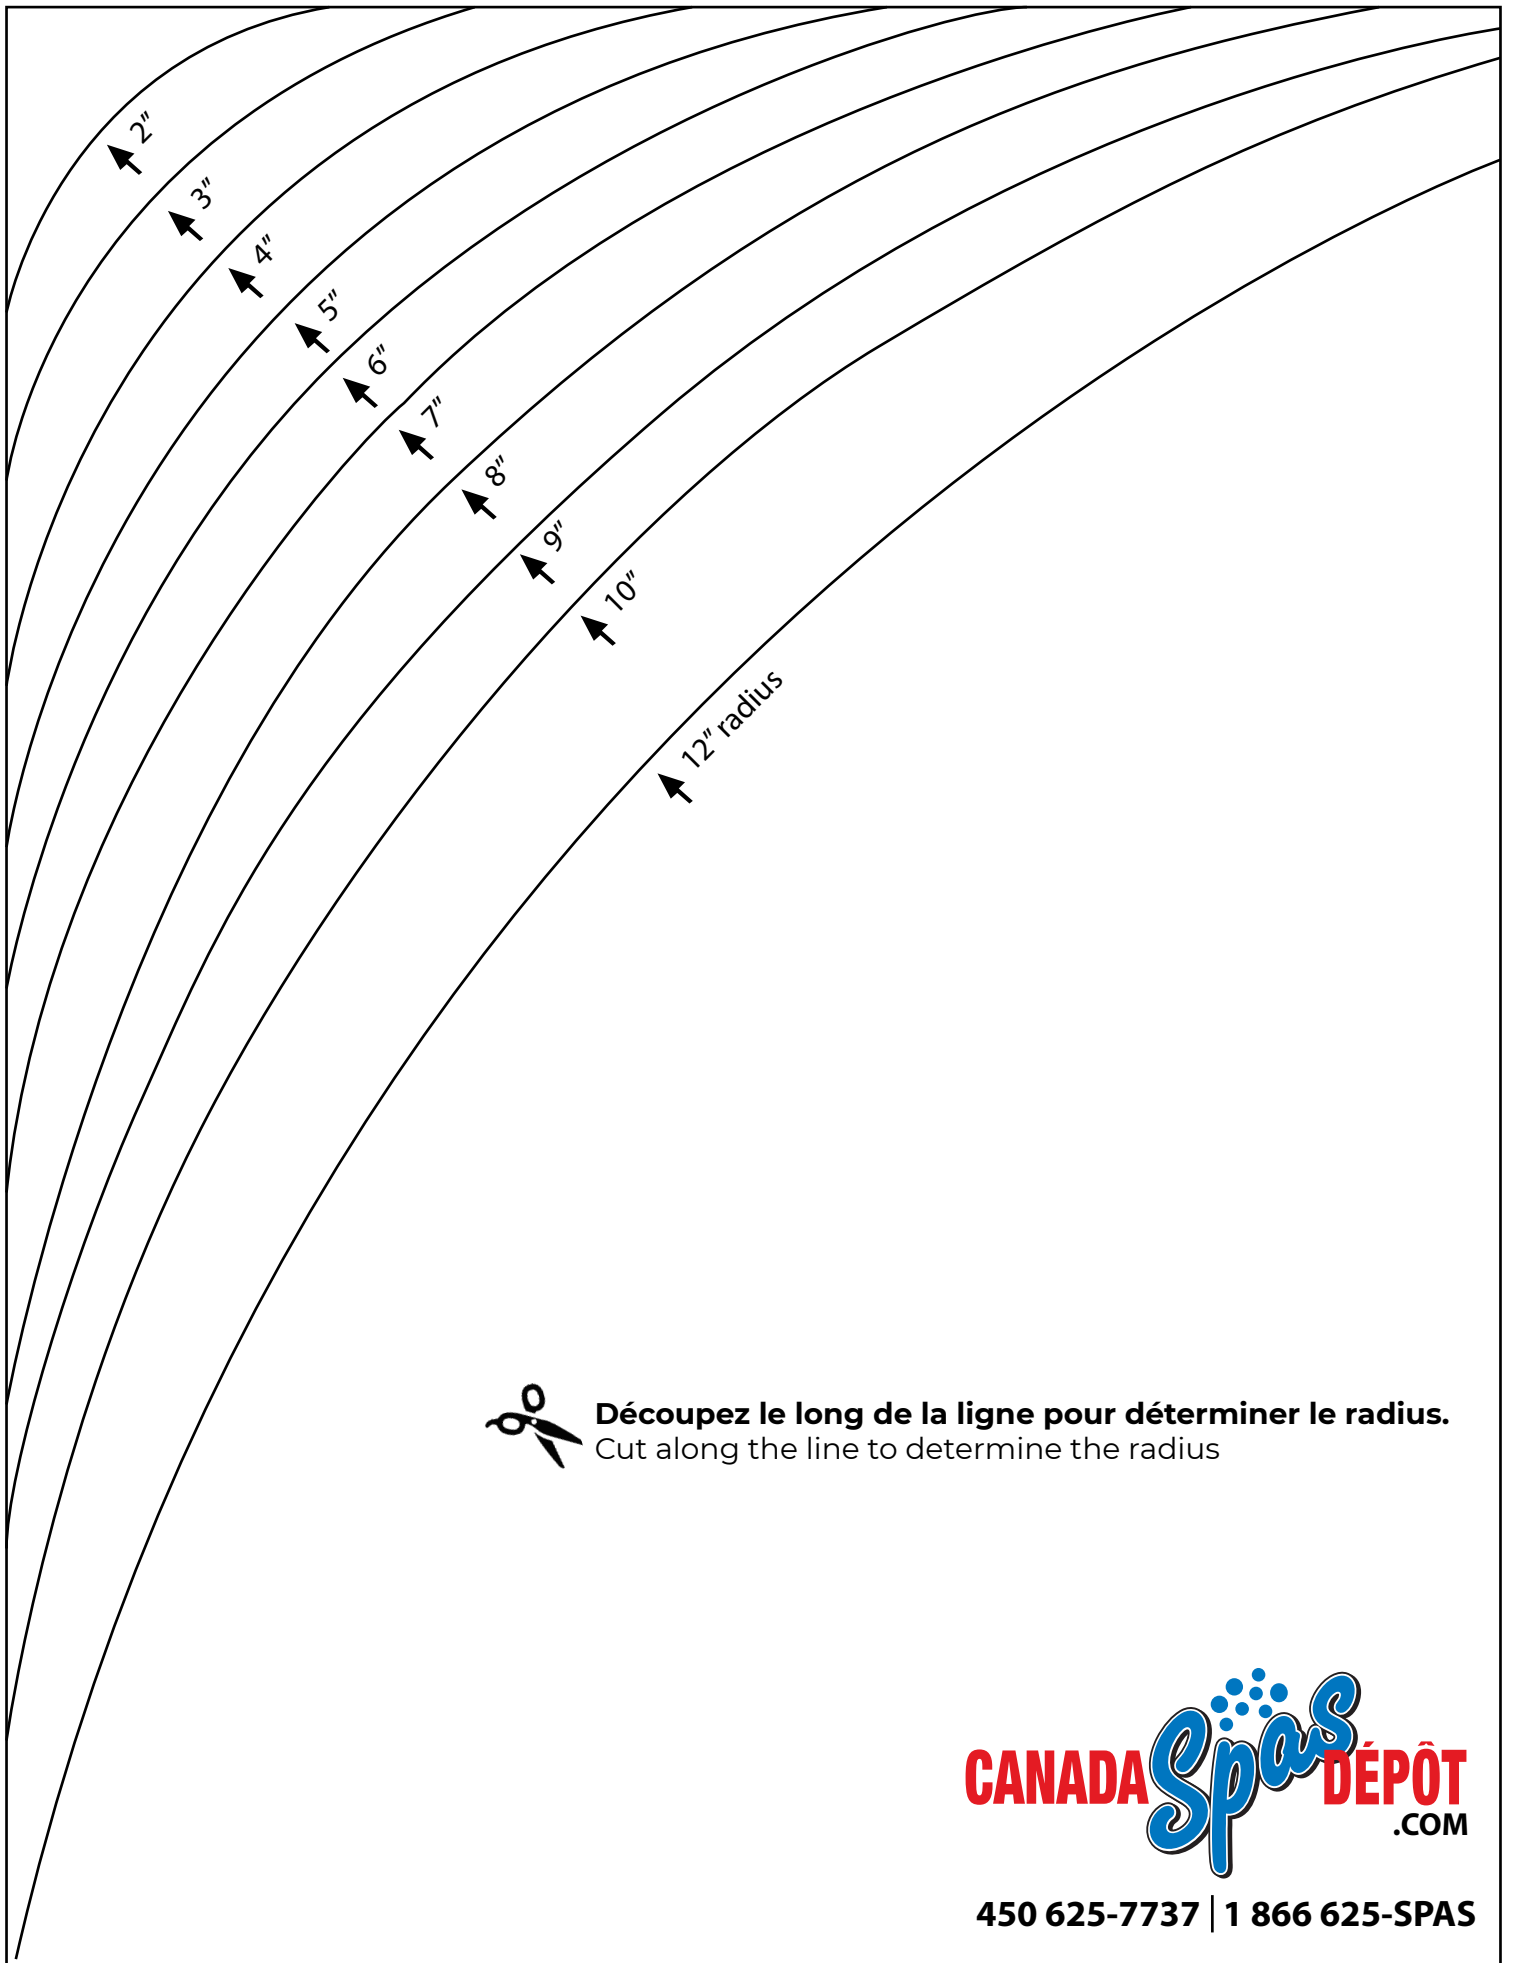

## LARGEUR / WIDTH

Courroies standard (2 de chaque côté).  
 Standard straps (2 on each side at handle).

- 4-2       5-3       6-4

SIGNATURE : \_\_\_\_\_

DATE : \_\_\_\_\_

**Découpez le long de la ligne pour déterminer le radius.**

Cut along the line to determine the radius

**CANADA** *Spas* **DÉPÔT**  
.COM

450 625-7737 | 1 866 625-SPAS